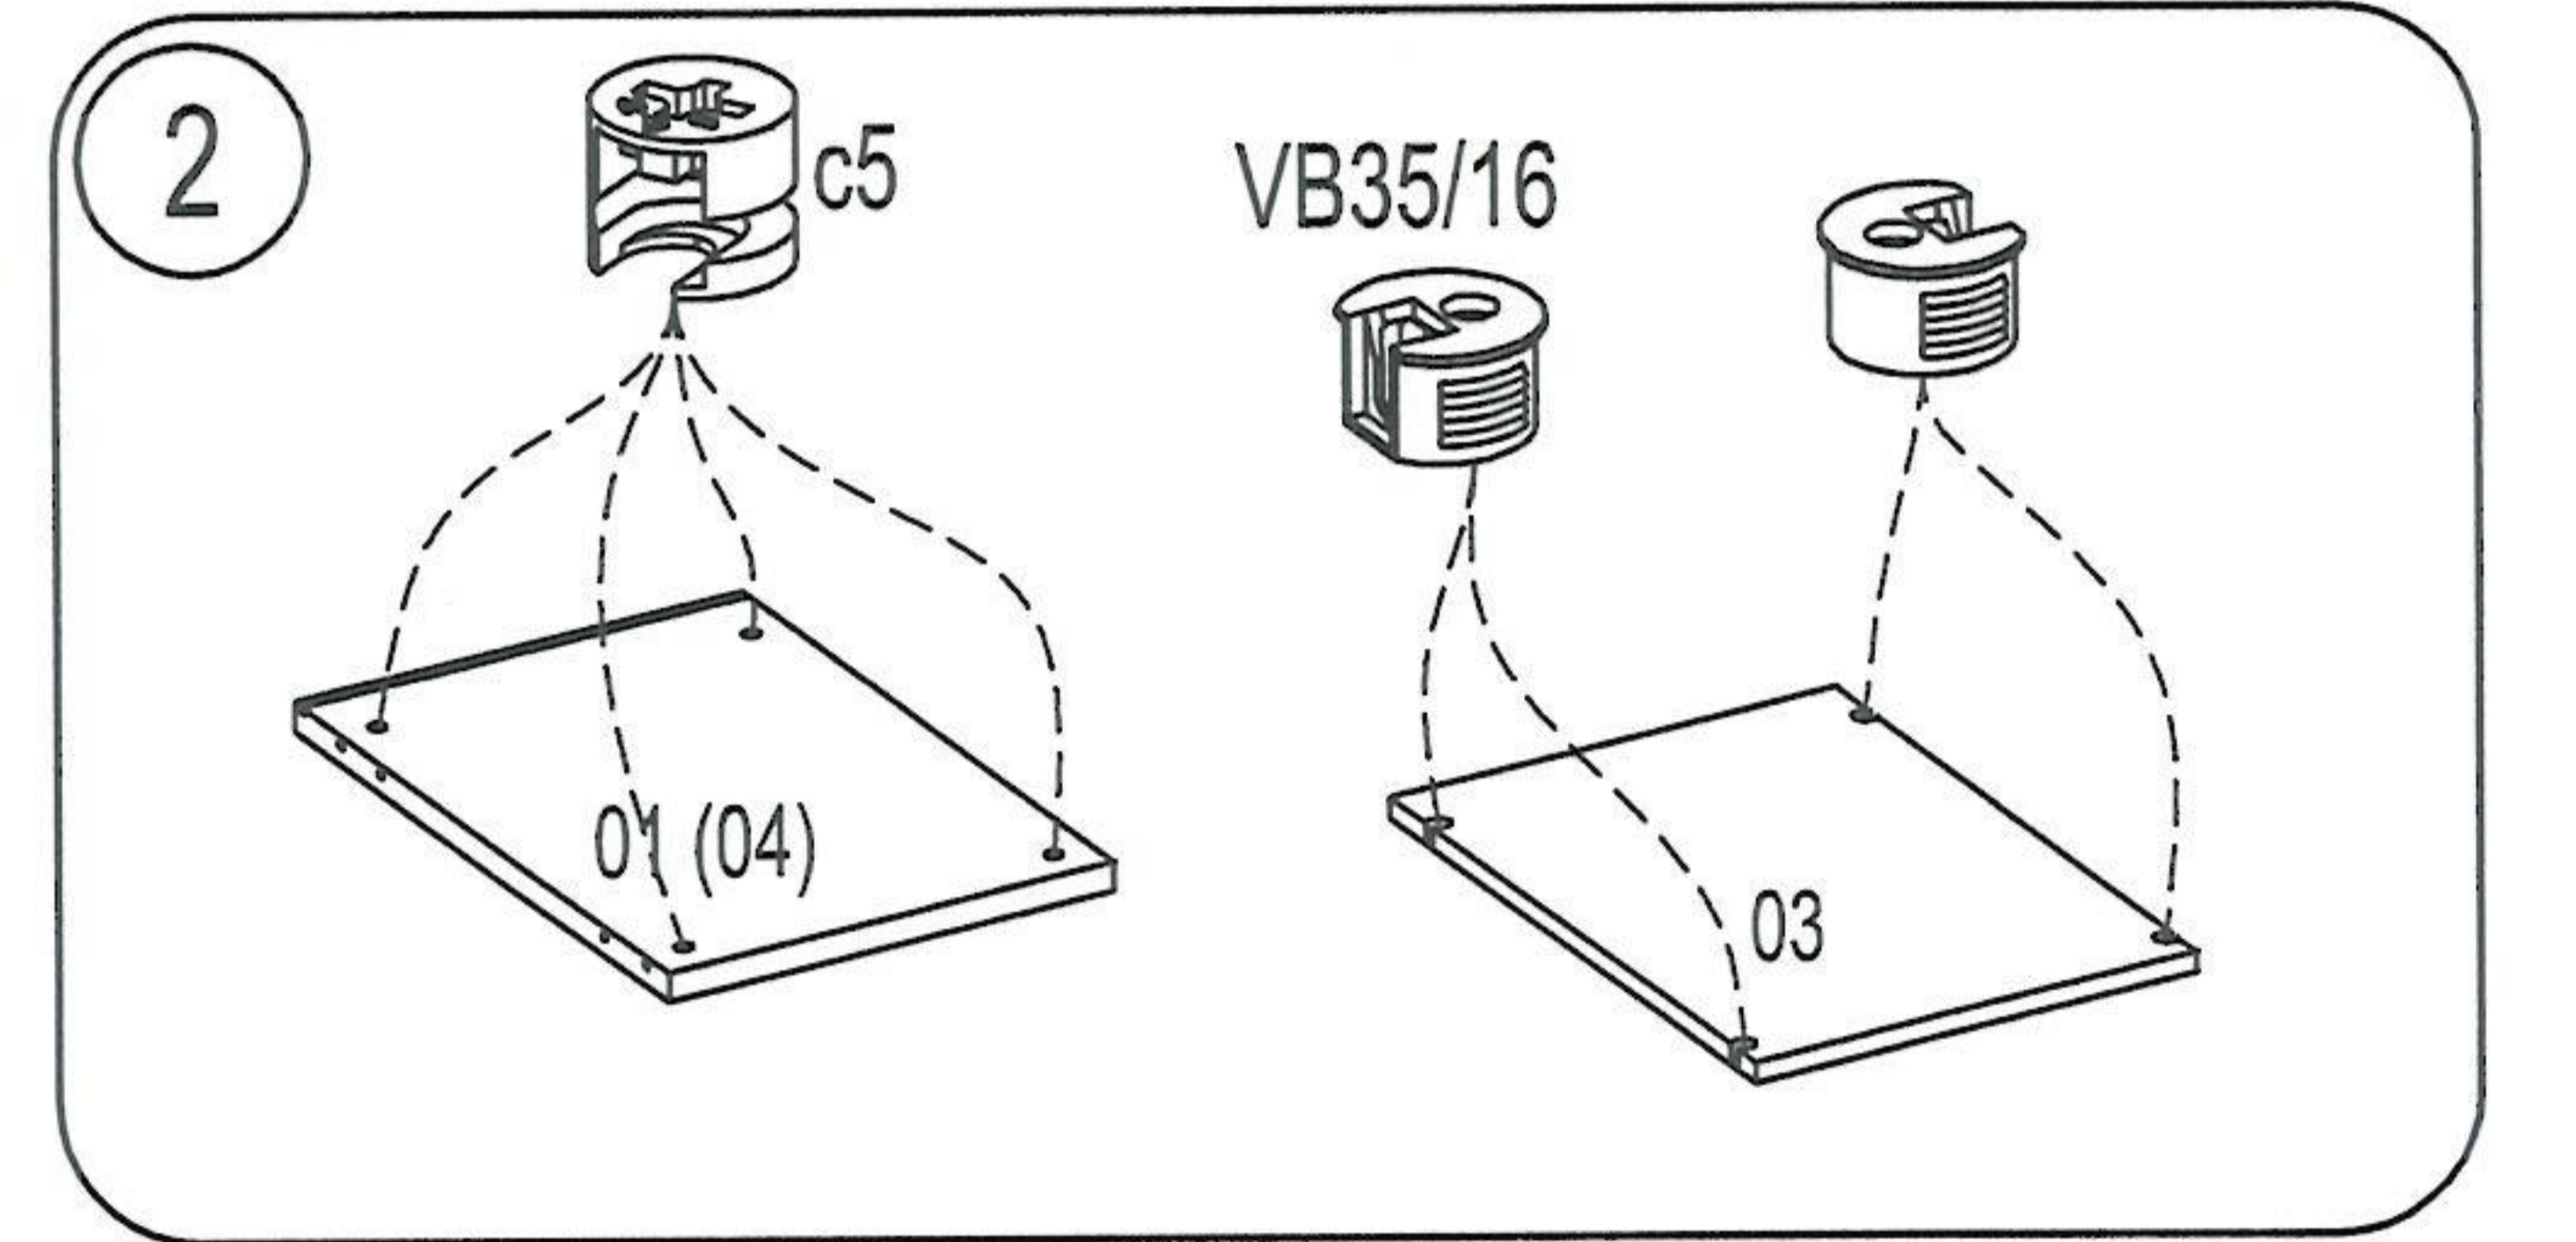

Шкант Ø8x35 Ш51 8шт.	Стяжка эксцентр 15D С5 8шт.	Дюбель для стяжки эксцентрик В4 8шт.	Заглушка для стяжки эксцентр 8шт.	Стяжка MVTON 2950 3шт.	Саморез US3,5x16 Ш40 2шт.	Заглушка Ø5 18шт.	Гвоздь 1,6x25 8шт.	Наконечник H-5 4шт.	Саморез US 4x16 Ш4 10шт.	
Петля накладная 4шт.		Монтажная планка D1,5 4шт.		Держатель задн. стенки 10шт.	Саморез US3x20 Ш28 10шт.	Амортизатор под стекло 2шт.	Штангодержатель для эллипсной штанги 2шт.			
Стяжка VB35/16 металл. 8шт.		Болт Rafix 20 8шт.		Ручка 1шт.						
вар.1	8 шт	8шт.								
вар.2	20 шт	20шт.								