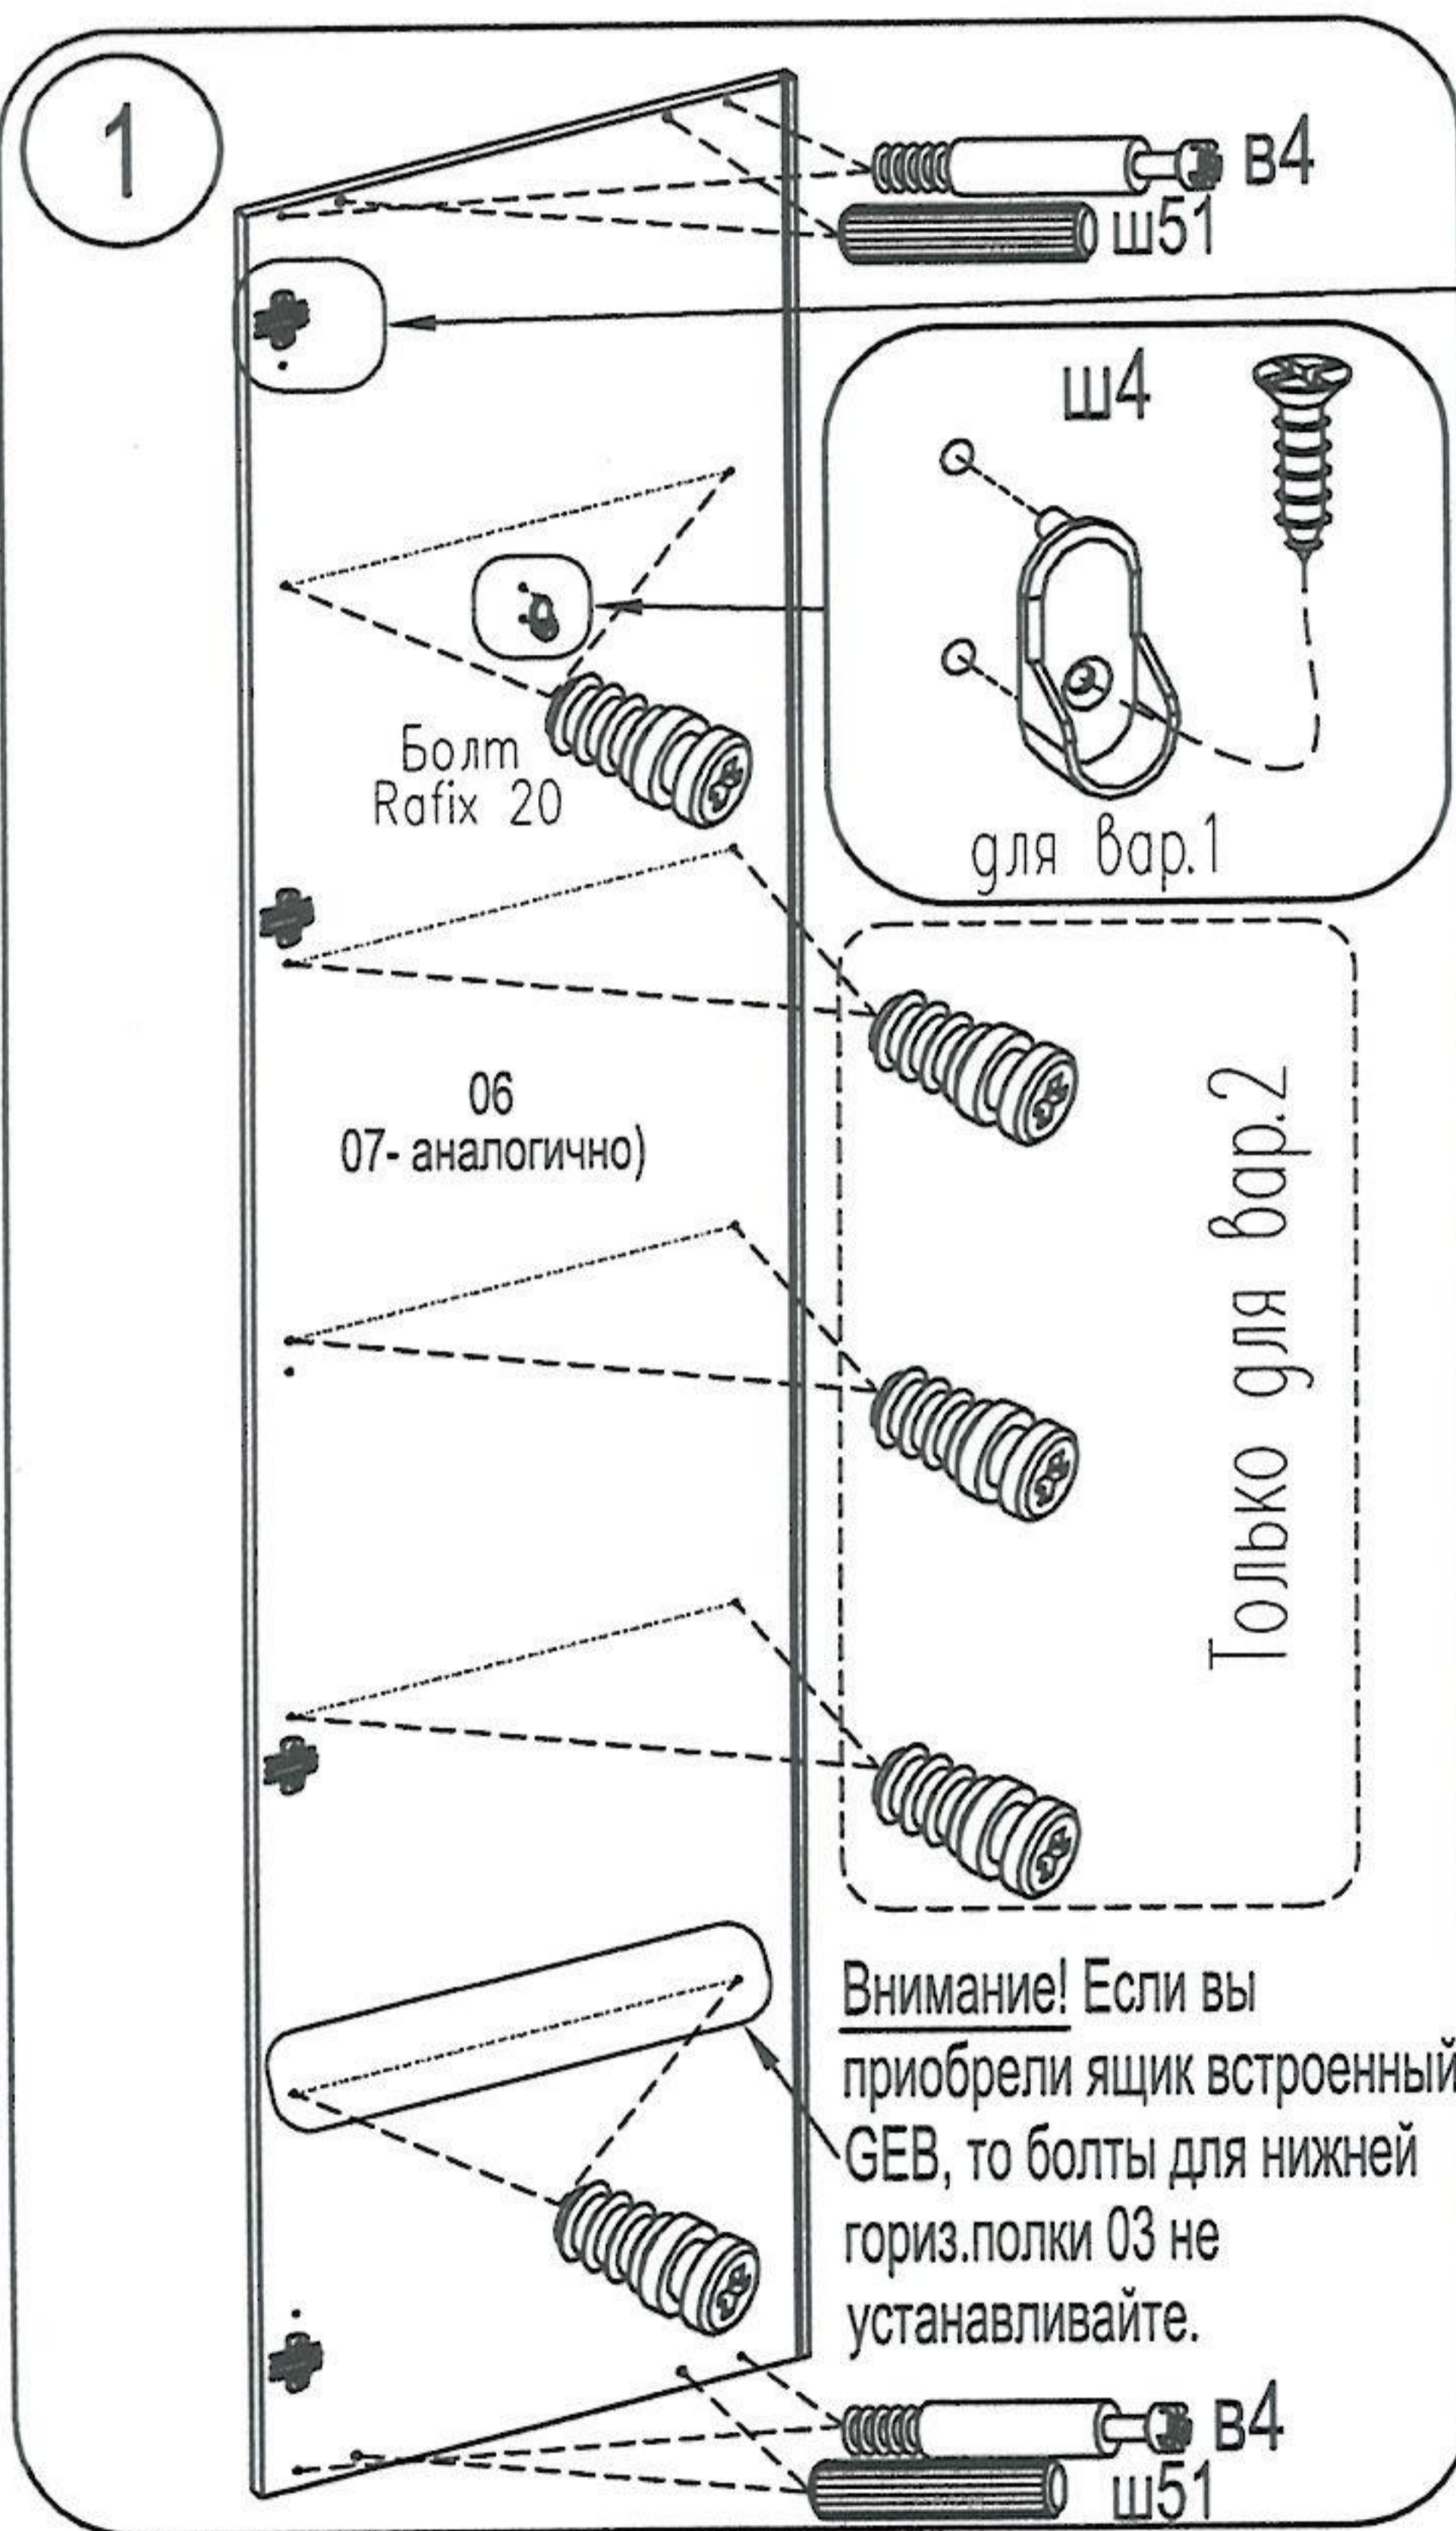

Шкант Ø8x35 Ш51 8шт.	Стяжка эксцентр 15D С5 8шт.	Дюбель для стяжки эксцентрик В4 8шт.	Заглушка для стяжки эксцентр 8шт.	Стяжка MVTON 2950 3шт.	Саморез US3,5x16 Ш40 2шт.	Заглушка Ø5 18шт.	Гвоздь 1,6x25 8шт.	Наконечник H-5 4шт.	Саморез US 4x16 Ш4 10шт.	
Петля накладная 4шт.		Монтажная планка D1,5 4шт.		Держатель задн. стенки 10шт.	Саморез US3x20 Ш28 10шт.	Амортизатор под стекло 2шт.	Штангодержатель для эллипсной штанги 2шт.			
Стяжка VB35/16 металл. 8шт.		Болт Rafix 20 8шт.		Ручка 1шт.						
вар.1	8 шт	8шт.								
вар.2	20 шт	20шт.								

**Внимание!** Наклейте маркировочный ярлык на стенку заднюю с обратной стороны и впишите код изделия согласно паспорта