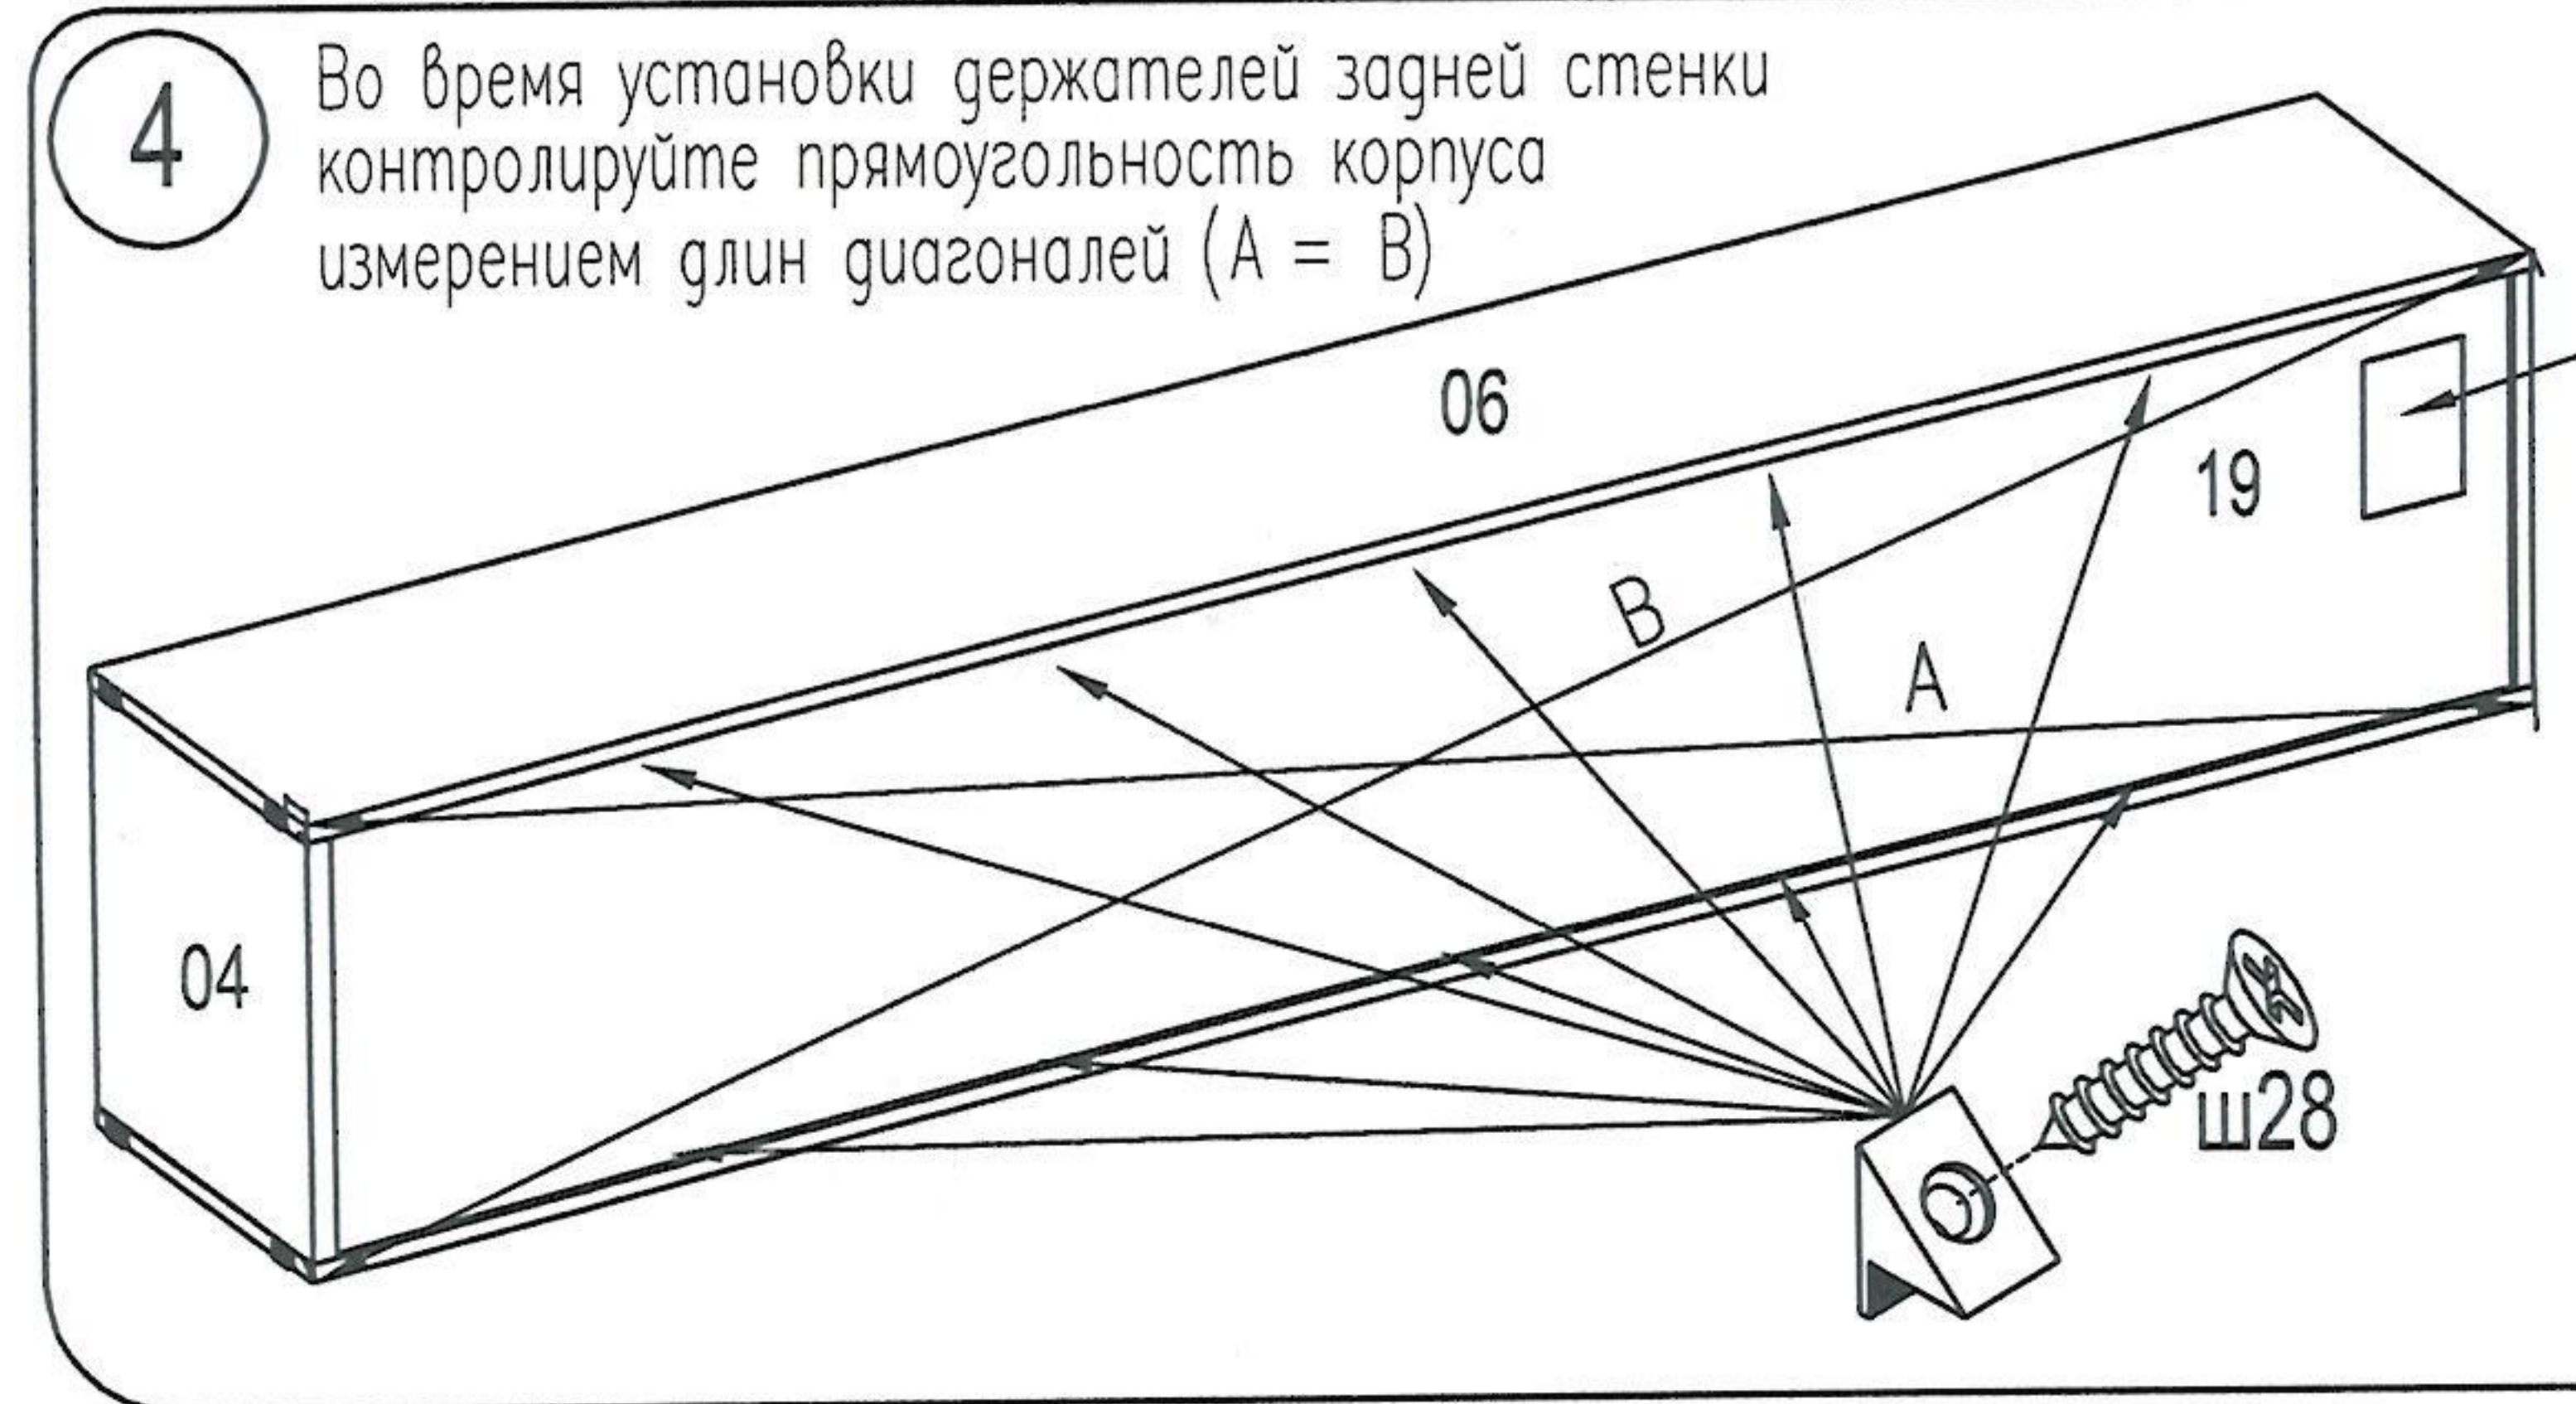

Шкант Ø8x35 Ш51 8шт.	Стяжка эксцентр 15D С5 8шт.	Дюбель для стяжки эксцентрик В4 8шт.	Заглушка для стяжки эксцентр 8шт.	Стяжка MVTON 2950 3шт.	Саморез US3,5x16 Ш40 2шт.	Заглушка Ø5 18шт.	Гвоздь 1,6x25 8шт.	Наконечник H-5 4шт.	Саморез US 4x16 Ш4 10шт.	
Петля накладная 4шт.		Монтажная планка D1,5 4шт.		Держатель задн. стенки 10шт.	Саморез US3x20 Ш28 10шт.	Амортизатор под стекло 2шт.	Штангодержатель для эллипсной штанги 2шт.			
Стяжка VB35/16 металл. 8шт.		Болт Rafix 20 8шт.		Ручка 1шт.						
вар.1	8 шт	8шт.								
вар.2	20 шт	20шт.								