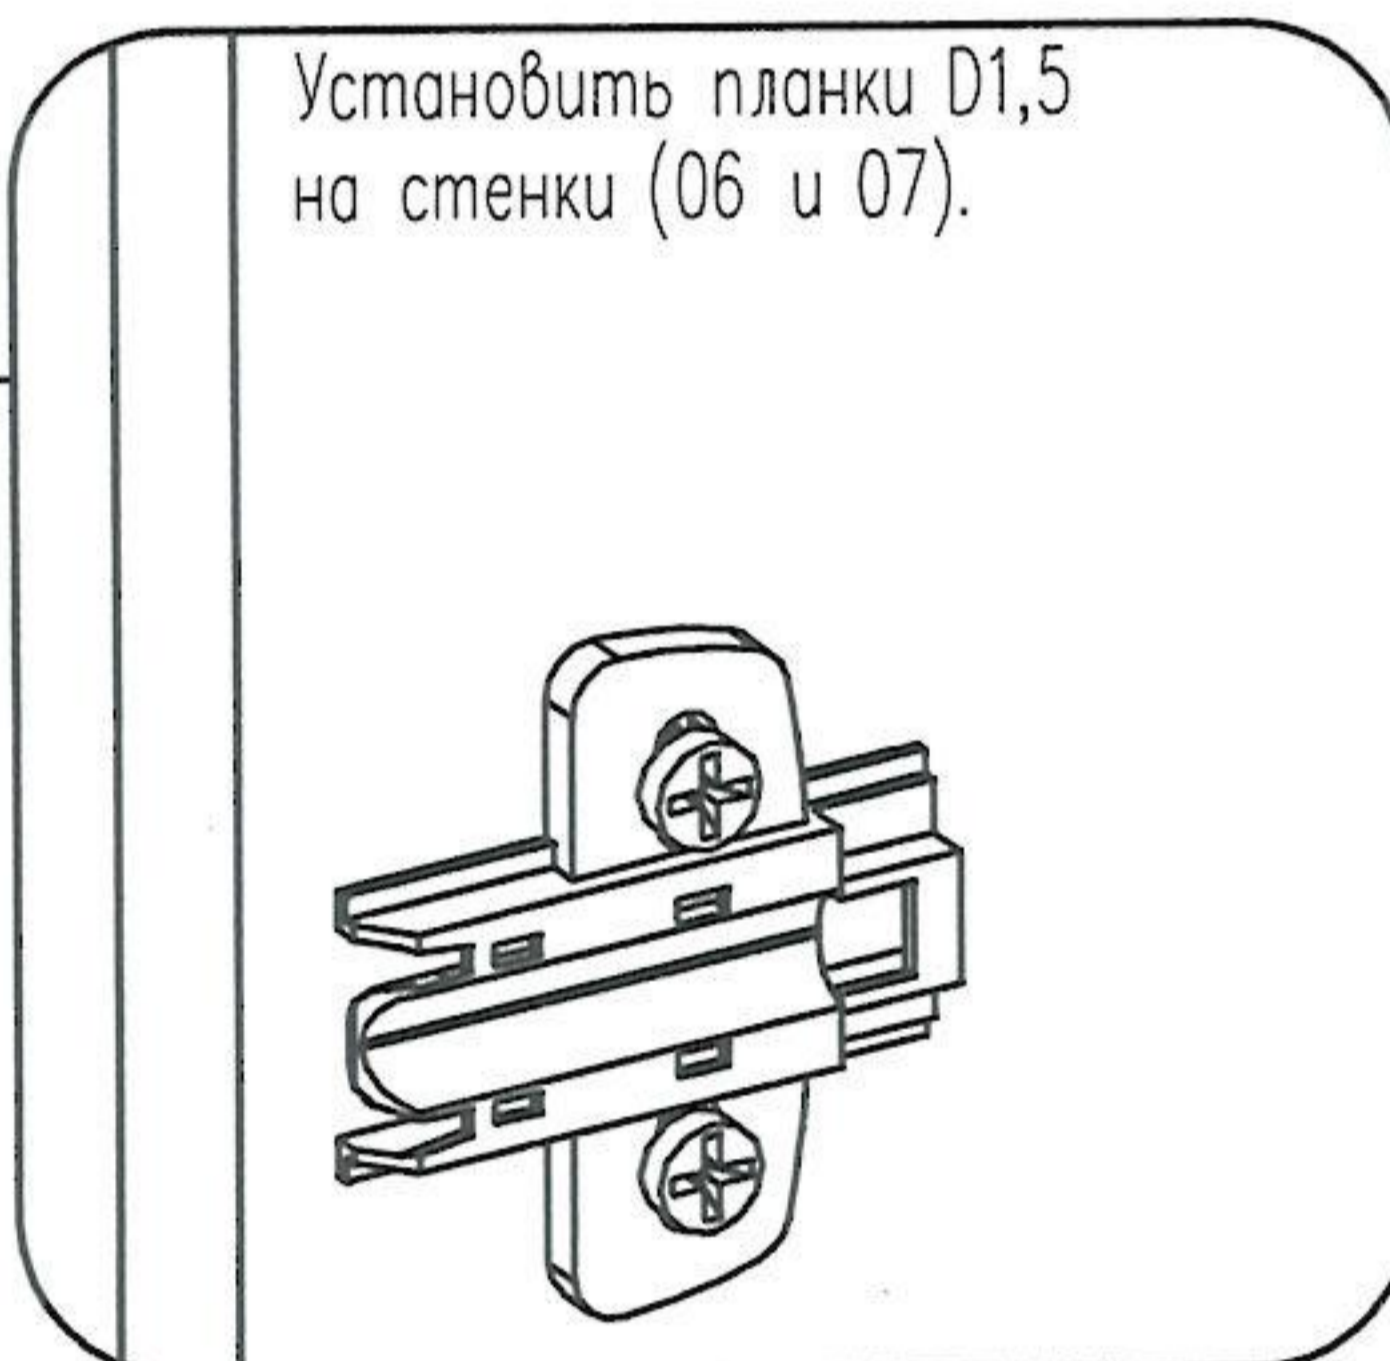

## Шкаф FCG

Фирма оставляет за собой право вносить изменения, не влияющие на качество изделия  
Сборку производите на твердой и ровной поверхности!

**ВНИМАНИЕ!** При сборке не прилагайте больших усилий, чтобы не пробить щит шкафом.

Шкант Ø8x35 Ш51 8шт.	Стяжка эксцентр 15D С5 8шт.	Дюбель для стяжки эксцентрик В4 8шт.	Заглушка для стяжки эксцентр 8шт.	Стяжка MVTON 2950 3шт.	Саморез US3,5x16 Ш40 2шт.	Заглушка Ø5 18шт.	Гвоздь 1,6x25 8шт.	Наконечник H-5 4шт.	Саморез US 4x16 Ш4 10шт.	
Петля накладная 4шт.		Монтажная планка D1,5 4шт.		Держатель задн. стенки 10шт.	Саморез US3x20 Ш28 10шт.	Амортизатор под стекло 2шт.	Штангодержатель для эллипсной штанги 2шт.			
Стяжка VB35/16 металл. 8шт.		Болт Rafix 20 8шт.		Ручка 1шт.						
вар.1	8 шт	8шт.								
вар.2	20 шт	20шт.								