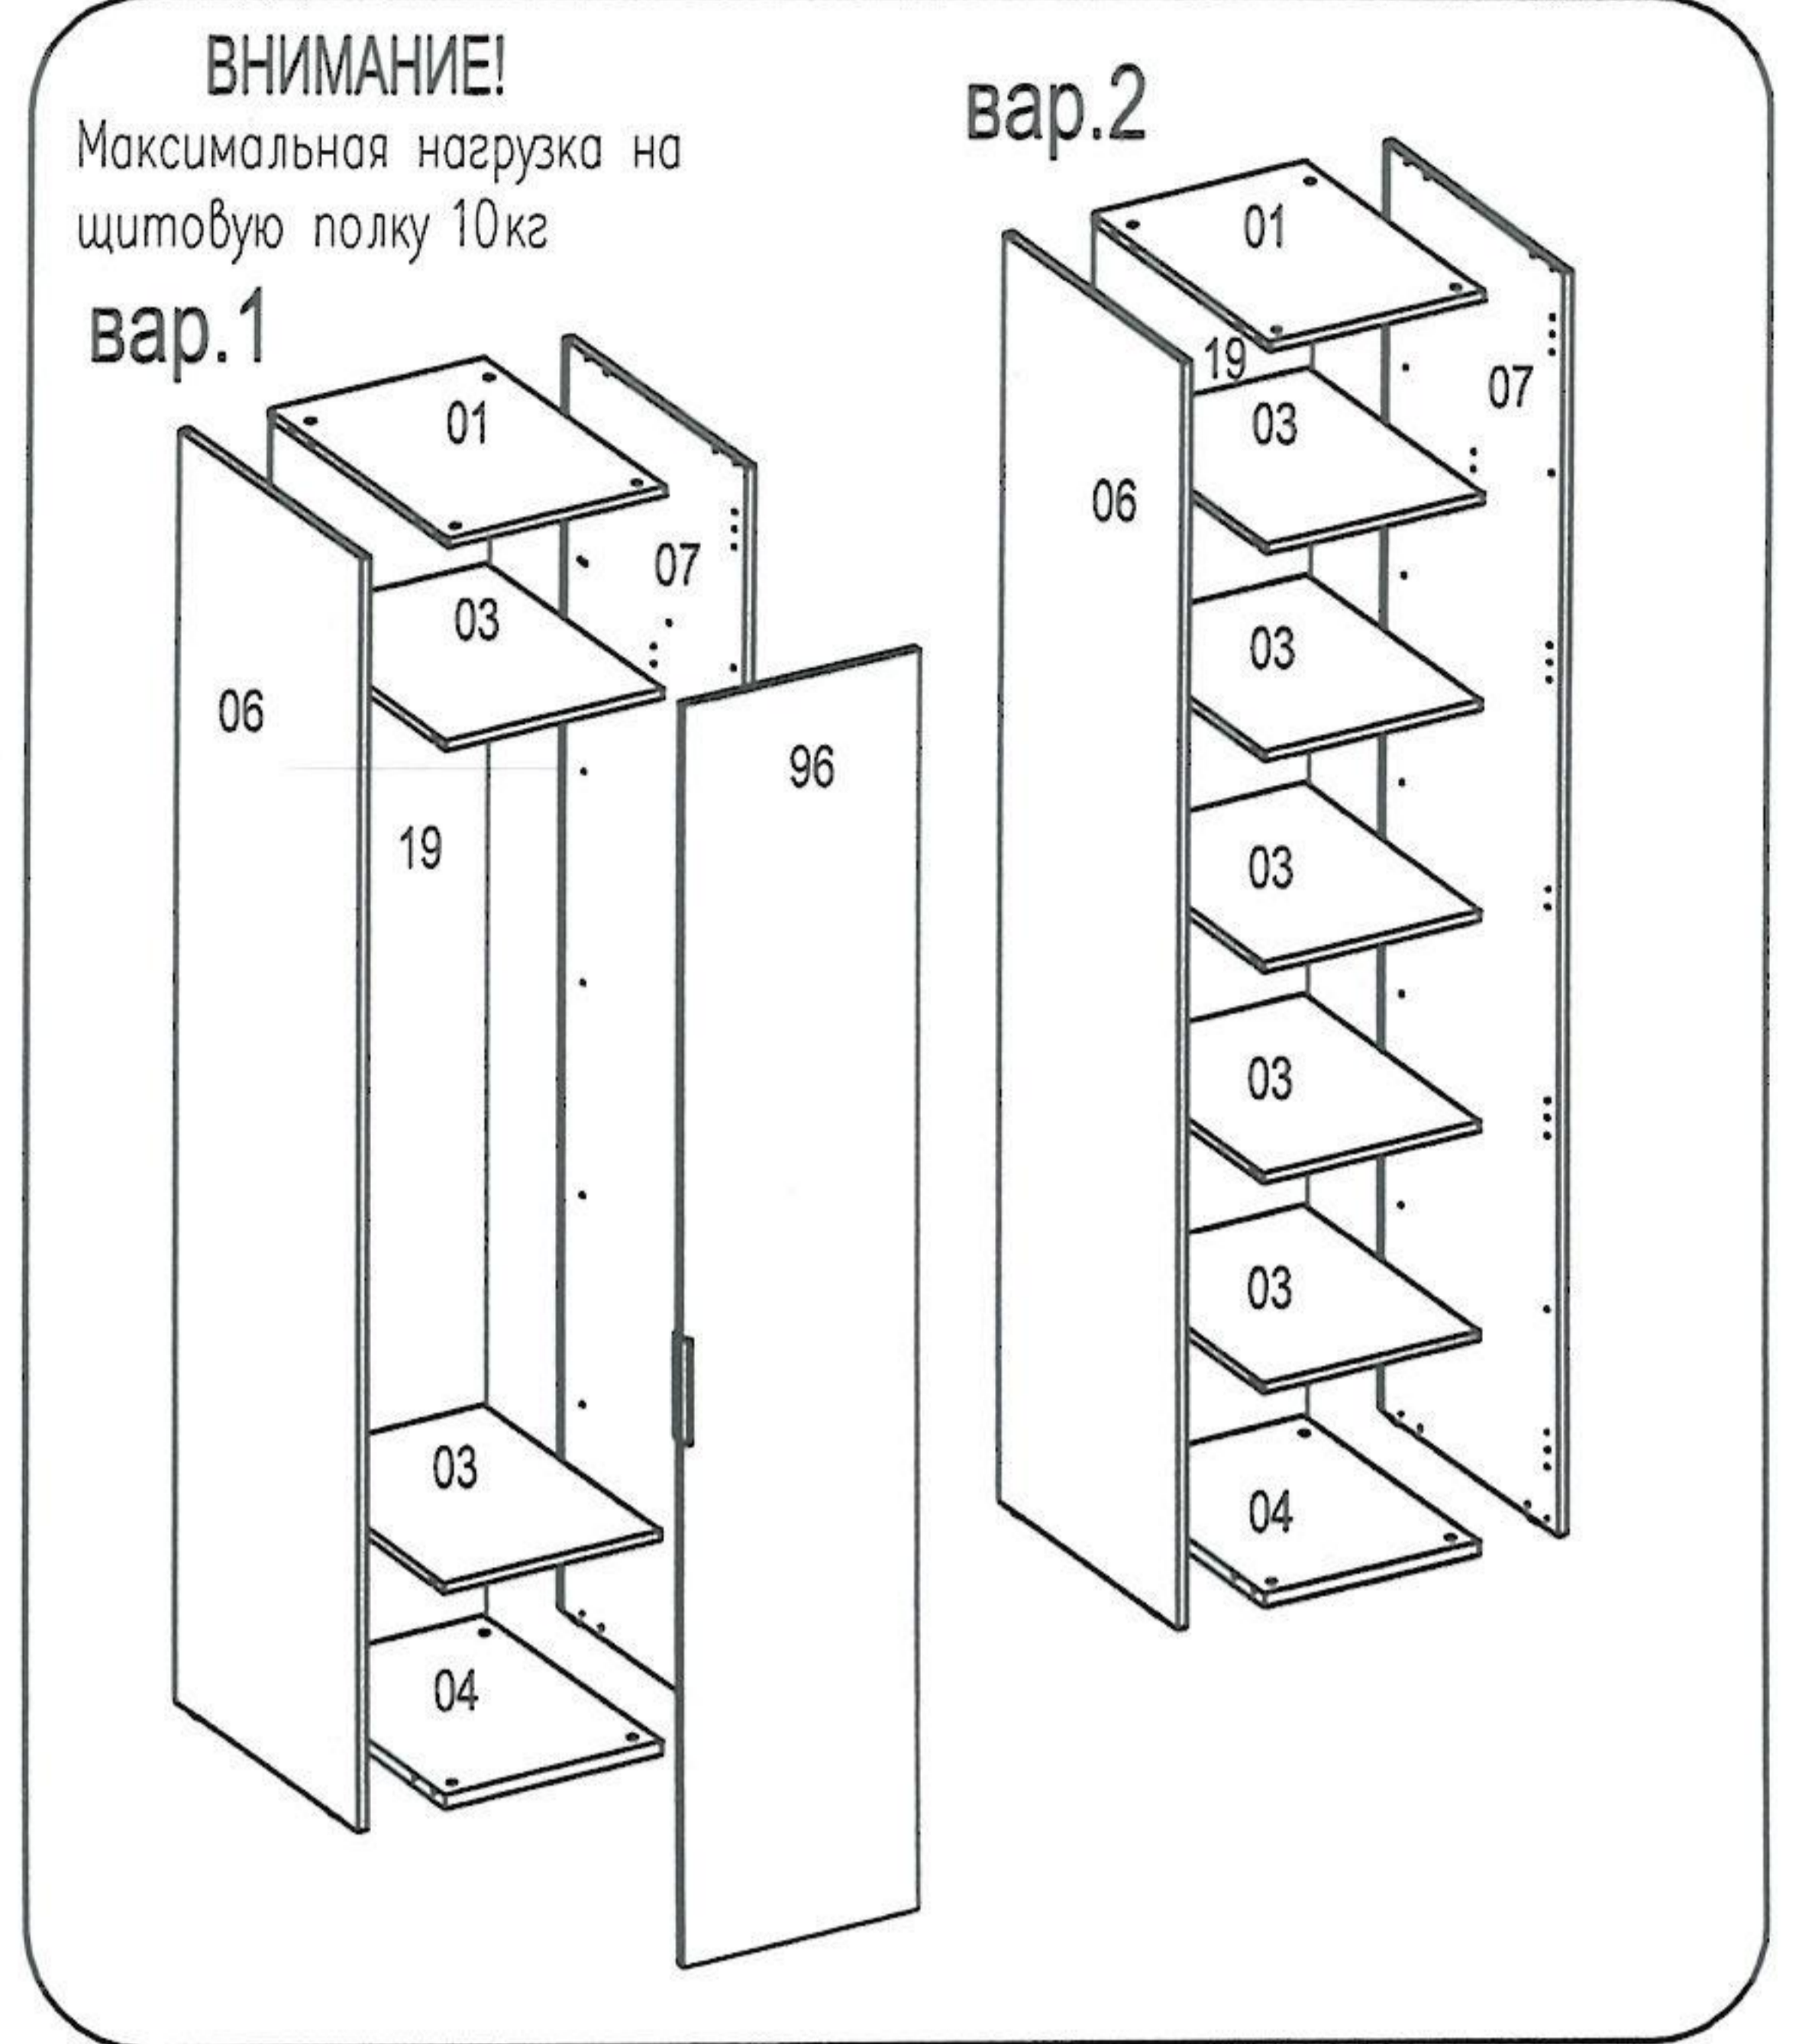

## Шкаф FCG

Фирма оставляет за собой право вносить изменения, не влияющие на качество изделия  
Сборку производите на твердой и ровной поверхности!

**ВНИМАНИЕ!** При сборке не прилагайте больших усилий, чтобы не пробить щит шкафом.

Шкант Ø8x35 Ш51 8шт.	Стяжка эксцентр 15D С5 8шт.	Дюбель для стяжки эксцентрик В4 8шт.	Заглушка для стяжки эксцентр 8шт.	Стяжка MVTON 2950 3шт.	Саморез US3,5x16 Ш40 2шт.	Заглушка Ø5 18шт.	Гвоздь 1,6x25 8шт.	Наконечник H-5 4шт.	Саморез US 4x16 Ш4 10шт.	
Петля накладная 4шт.		Монтажная планка D1,5 4шт.		Держатель задн. стенки 10шт.	Саморез US3x20 Ш28 10шт.	Амортизатор под стекло 2шт.	Штангодержатель для эллипсной штанги 2шт.			
Стяжка VB35/16 металл. 8шт.		Болт Rafix 20 8шт.		Ручка 1шт.						
вар.1	8 шт	8шт.								
вар.2	20 шт	20шт.								

**Внимание!** Наклейте маркировочный ярлык на стенку заднюю с обратной стороны и впишите код изделия согласно паспорта